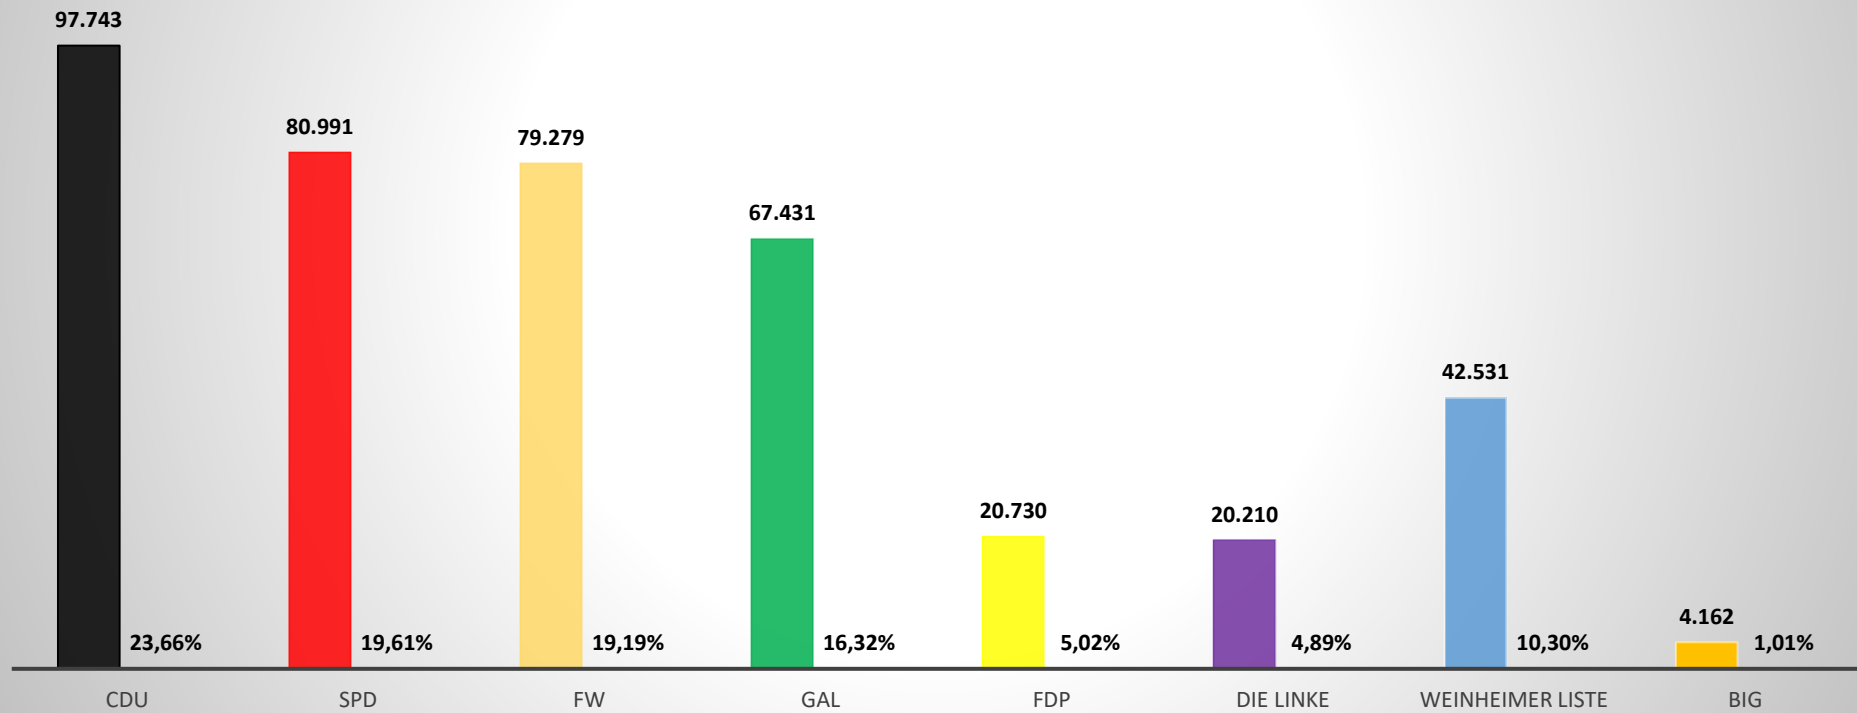

Stadt Weinheim Gemeinderatswahl 25.05.2014

CDU	SPD	FW	GAL	FDP	Die Linke	Weinheimer Liste	BIG
97.743	80.991	79.279	67.431	20.730	20.210	42.531	4.162
23,66%	19,61%	19,19%	16,32%	5,02%	4,89%	10,30%	1,01%

Endergebnis Weinheim