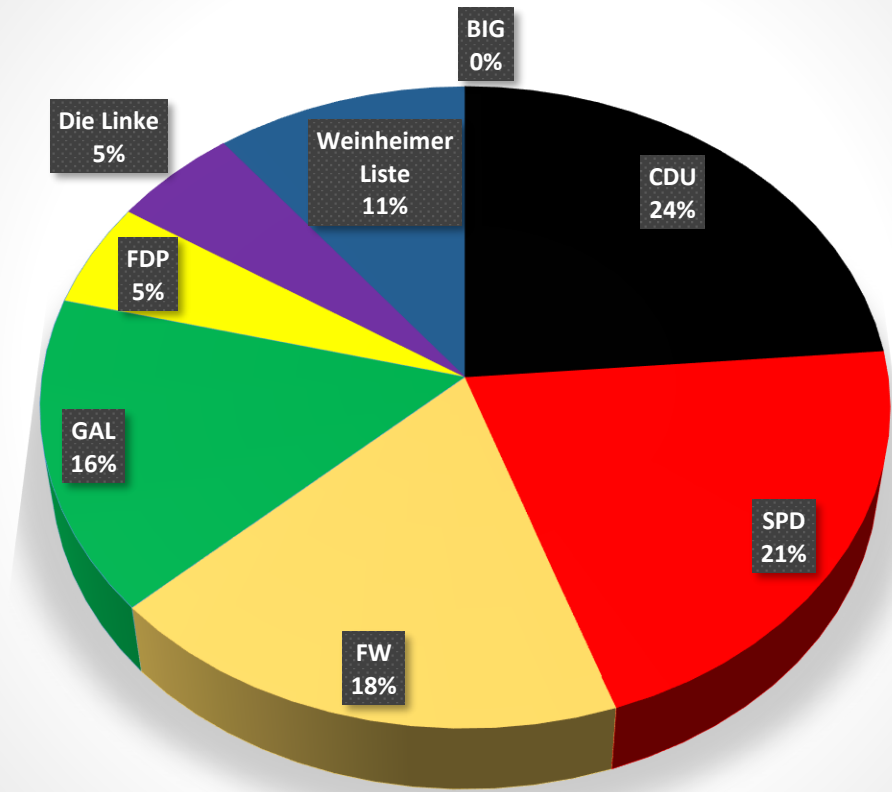

DIE LINKE

02	01	Hördt, Matthias	2.075	A
04		Gulden, Jürgen	1.131	E
03		Wolf, Julia	957	E
05		Demirci, Cemal	935	E
22		Bitzel, Michael	870	E
06		Eisele, Bernd	827	E
09		Oswalt, Beate	788	E
23		Merseburger, Mareike	757	E
07		Mäule, Peter	734	E
13		Eisele, Christiane	731	E
21		Hafner, Klaus	715	E
24		Sachs, Birgit	715	E
08		Merseburger, Wolfgang	641	E
10		Ihrig, Ernst	597	E
12		Labudda, Wolfgang	585	E

Endergebnis Weinheim

Gewählt=G
Ersatzbewerber=E
Ausgleichssitz= A
durch Los= L

Endergebnis aller 58 Wahlbezirke

DIE LINKE

19	Ihrig, Charlotte	542 E
20	Hawe, Peter	508 E
11	Kowald-Stöckmann, Ursula	489 E
25	Nölte, Martin	486 E
14	Ihrig, Jörg	454 E
15	Merseburger, Ursula	419 E
16	Wolf, Markus	371 E
17	Dizdarevic, Saša	347 E
18	Quick, Ernst	323 E

Weinheimer

11	01	Bär, Karl	2.247 A
06		Lautenschläger, Peter	2.084 E
04		Stöldt, Hans Christian	1.929 E
09		Pflästerer, Simon	1.812 E
03		Knur, Sabine	1.591 E
22		Bock, Wolfgang	1.545 E
10		Stoica-Florea, Maria-Manuela	1.307 E
07		Fischer-Tsaklakidis, Susanne	1.285 E
08		Müller, Stefan	1.174 E
16		Pfeifer, Ilse	1.104 E
15		Schlott, Günther	1.101 E
14		Dr. Kowalzick-Hahn, Elke	1.064 E
23		Antoni, Gudrun	1.002 E
17		Kohl, Richard	955 E
21		Bohsem, Heinrich	948 E
26		Kowalzick, Christian	860 E
12		Hornef, Manuela	836 E
24		Klohr, Helmut	822 E
25		Neubauer, Christiane	736 E
20		Sauer-Roesner, Kerstin	604 E
18		Riedel, Anette	558 E
13		Schelling, Holger	544 E
19		Bings, Sebastian	411 E

Sitzverteilung Gemeinderatswahl 25.05.2014

CDU	SPD	FW	GAL	FDP	Die Linke	Weinheimer Liste	BIG
9	8	7	6	2	2	4	0