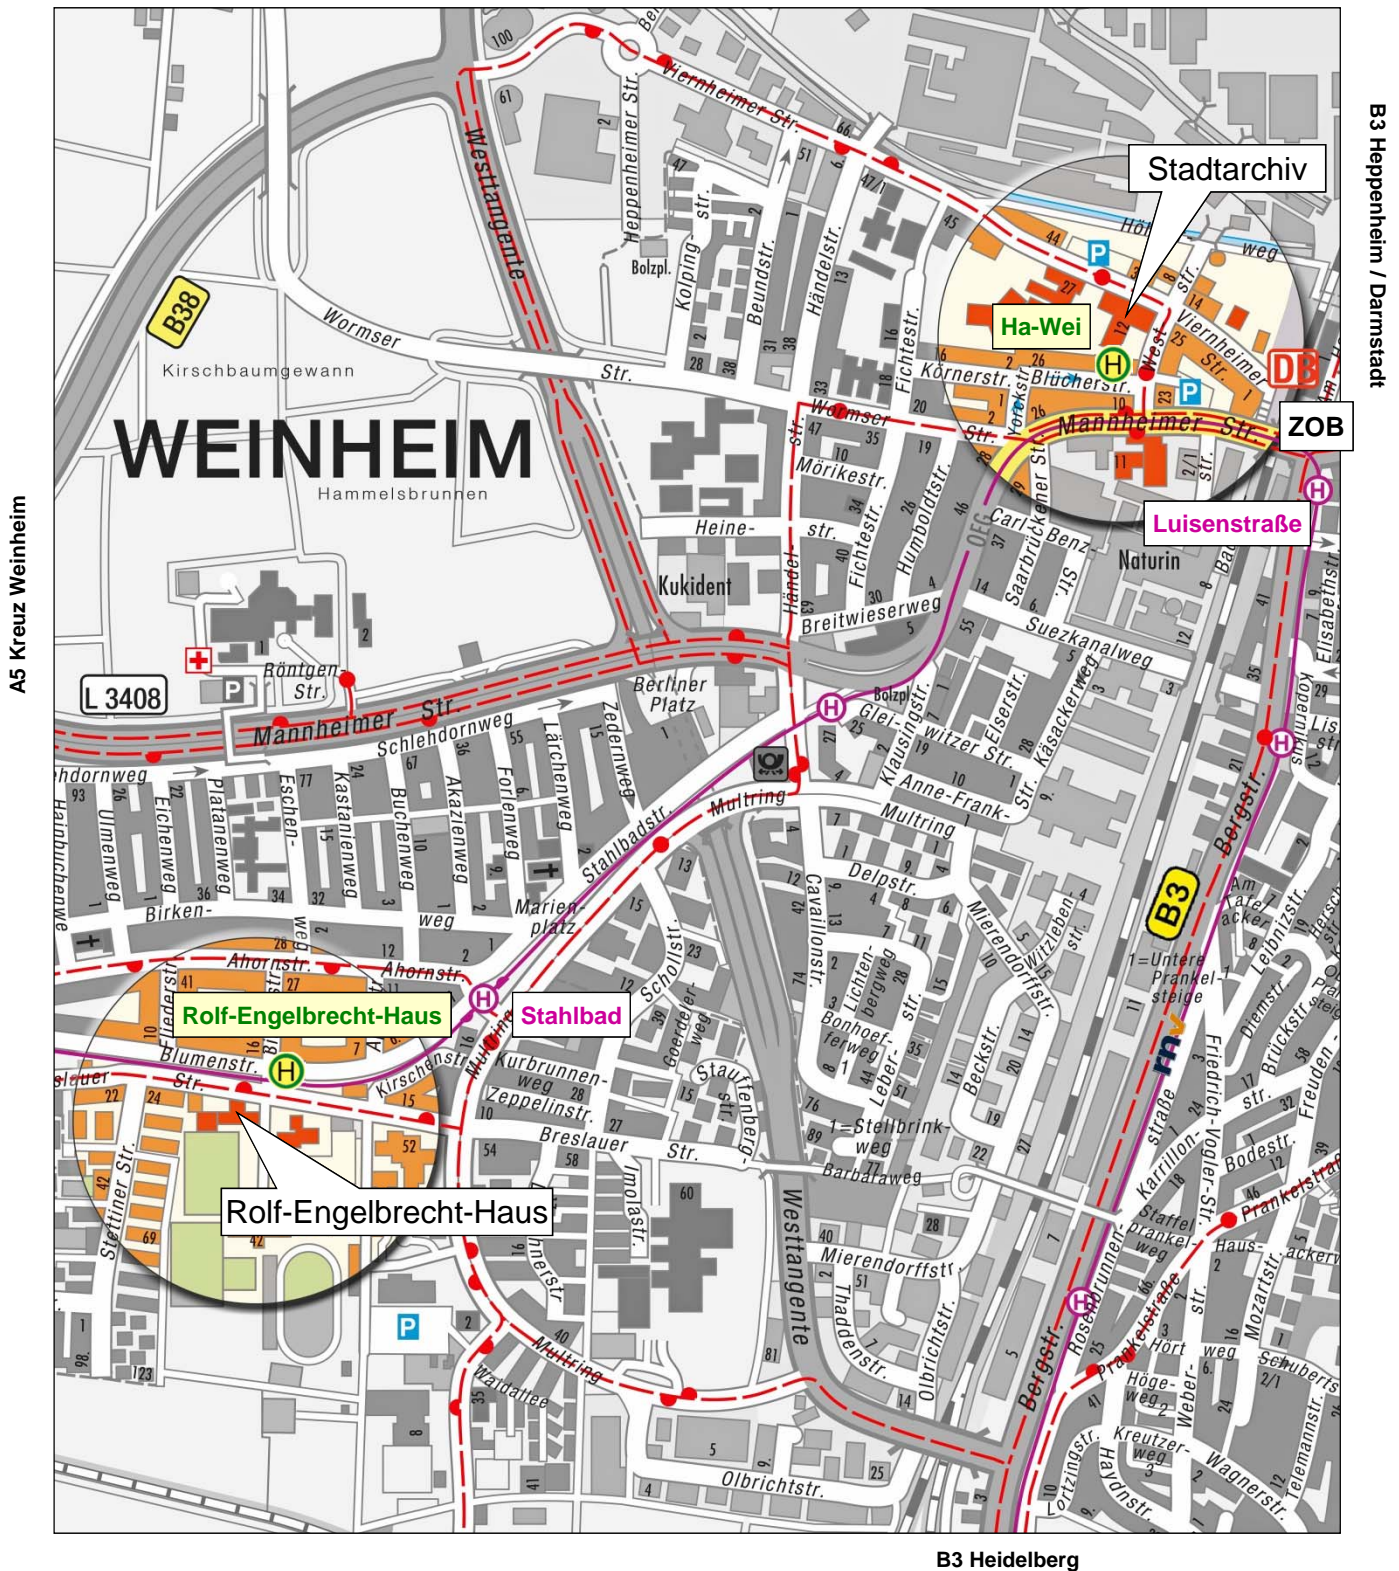

B38 Mörlenbach / Fürth

B3 Heppenheim / Darmstadt

A5 Kreuz Weinheim

B3 Heidelberg

Stadtverwaltung Weinheim	Haltestelle Bus	Parkmöglichkeit
Stadtarchiv, Weststraße 12	Ha-Wei	Parkplatz Weststraße
Rolf-Engelbrecht-Haus, Breslauer Straße 40/1	Rolf-Engelbrecht-Haus	an der Breslauer Straße