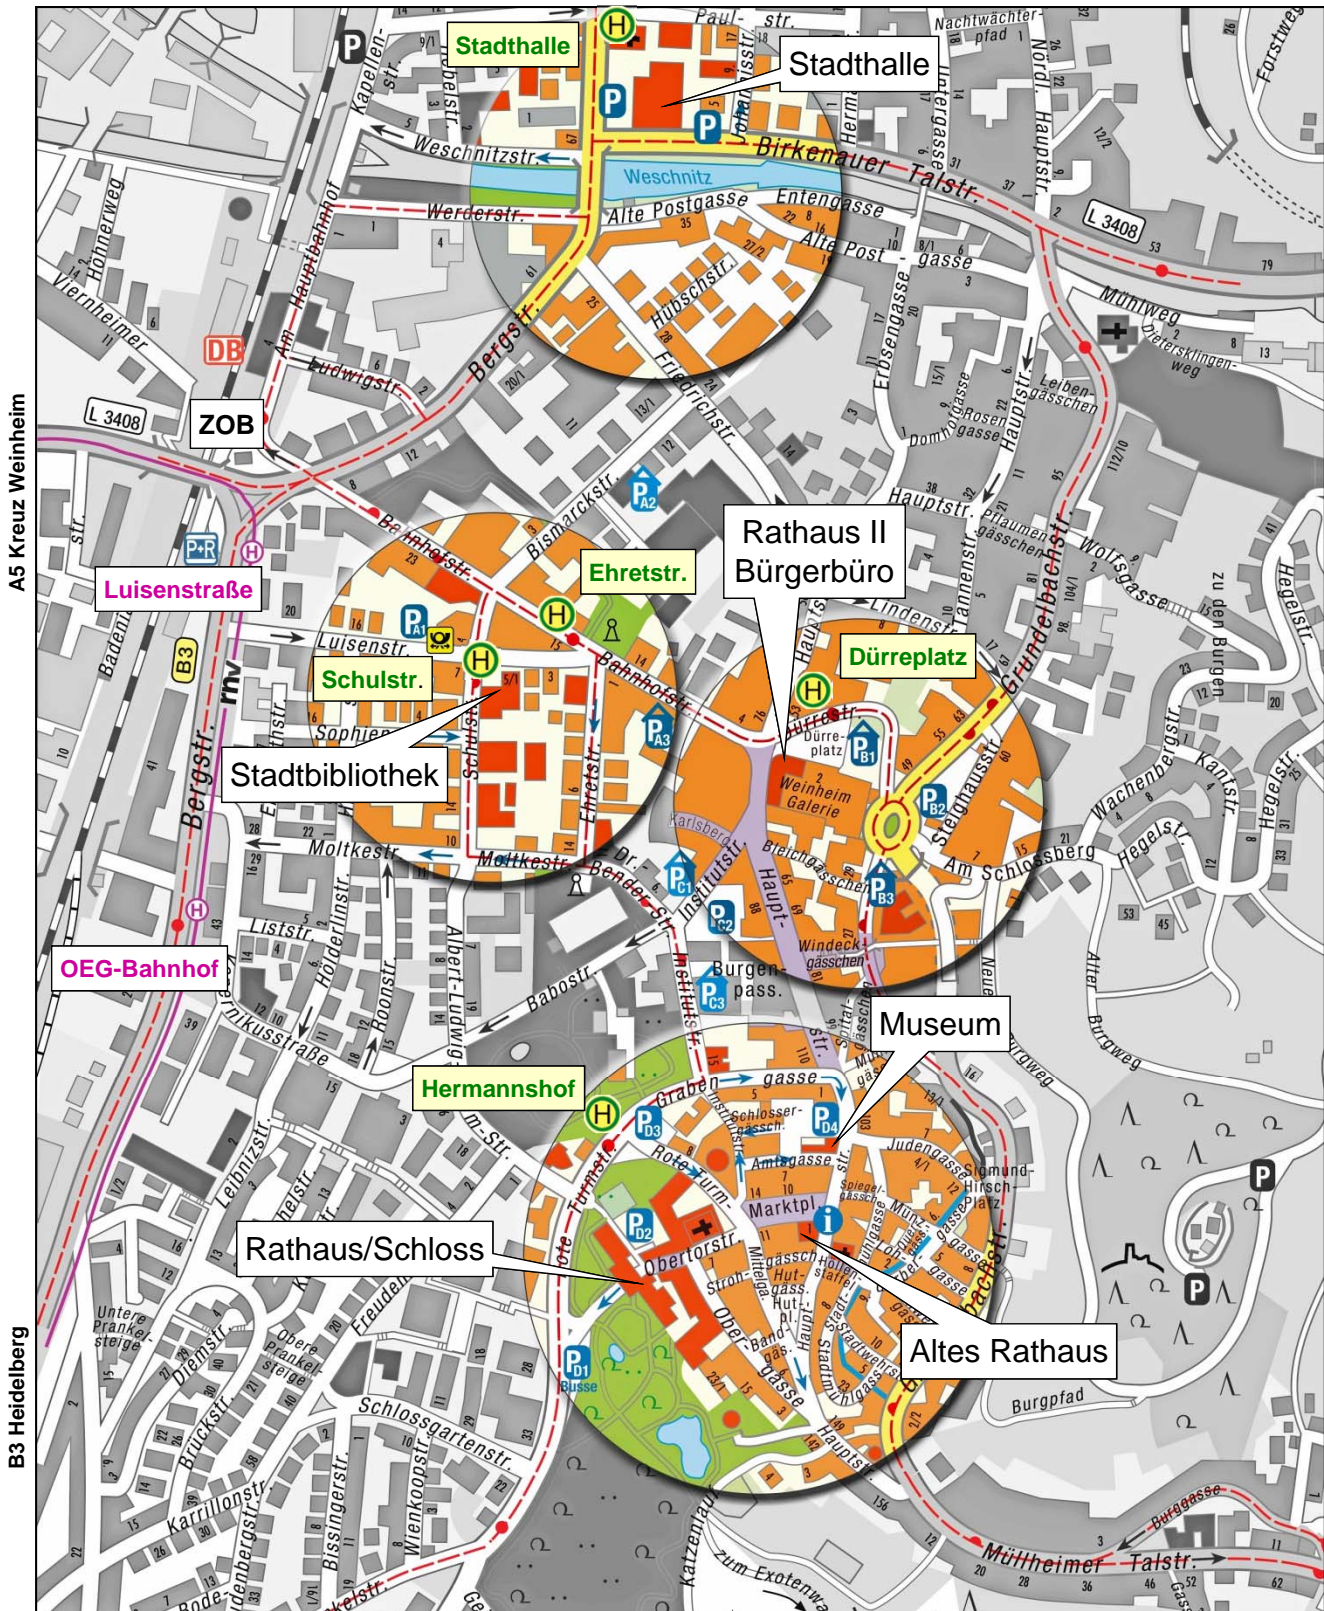

B3 Heppenheim/Darmstadt

Birkenau / Odenwald

A5 Kreuz Weinheim

B3 Heidelberg

| Stadtverwaltung Weinheim                 | Haltestelle Bus       | Parkmöglichkeit      |
|--|-----------------------|----------------------|
| Rathaus/Schloss, Obertorstraße 9         | Hermannshof           | Parkplatz D1, D2, D3 |
| Altes Rathaus, Tourist Info, Markplatz 1 | Hermannshof           | Parkplatz D1, D3, D4 |
| Museum, Amtsgasse 2                      | Hermannshof           | Parkplatz D1, D3, D4 |
| Rathaus II Bürgerbüro, Dürrestraße 2     | Dürreplatz            | Parkhaus B1, A3      |
| Stadtbibliothek, Luisenstraße 5/1        | Schulstr./Ehretstraße | Parkplatz A1         |
| Stadthalle, Birkenauer Talstraße 1       | Stadthalle            | Parkplatz Stadthalle |